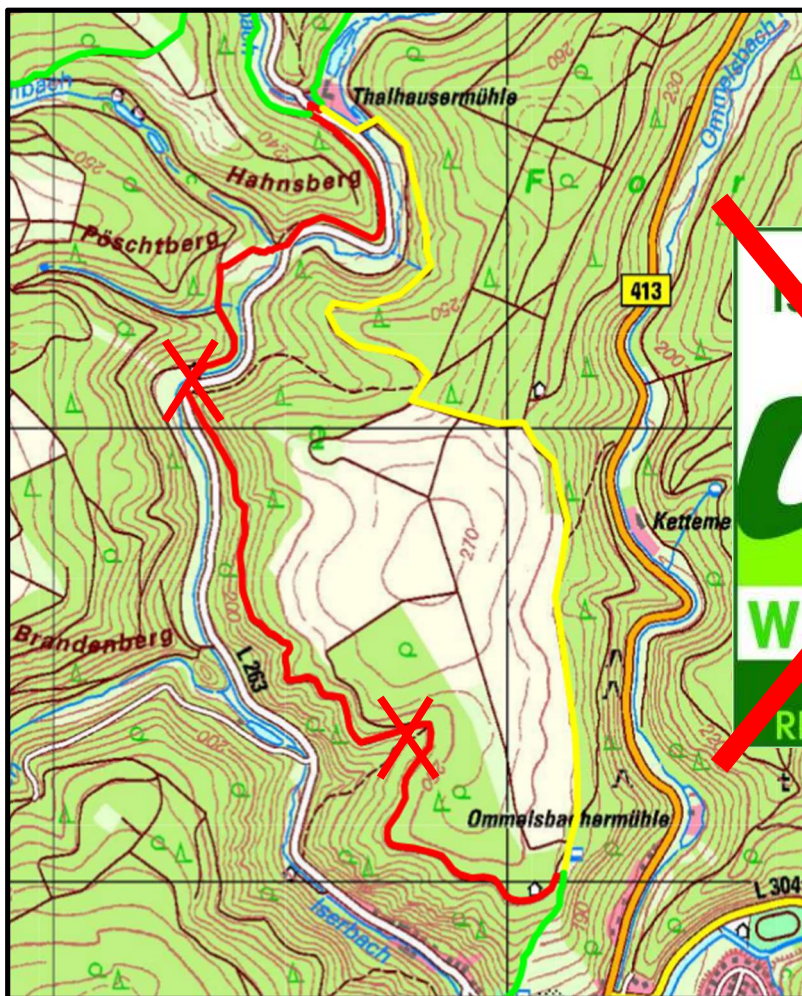

Achtung Umleitung

Liebe Wanderer,
der folgende Abschnitt der Iserbachschleife ist
wegen Waldarbeiten gesperrt.
Geplante Dauer: 2. bis 29. September 2019
Bitte folgen Sie der gelb markierten Umleitung.

Bei Fragen erreichen Sie die
Tourist-Information unter 02638 – 4017.
Vielen Dank für Ihr Verständnis!